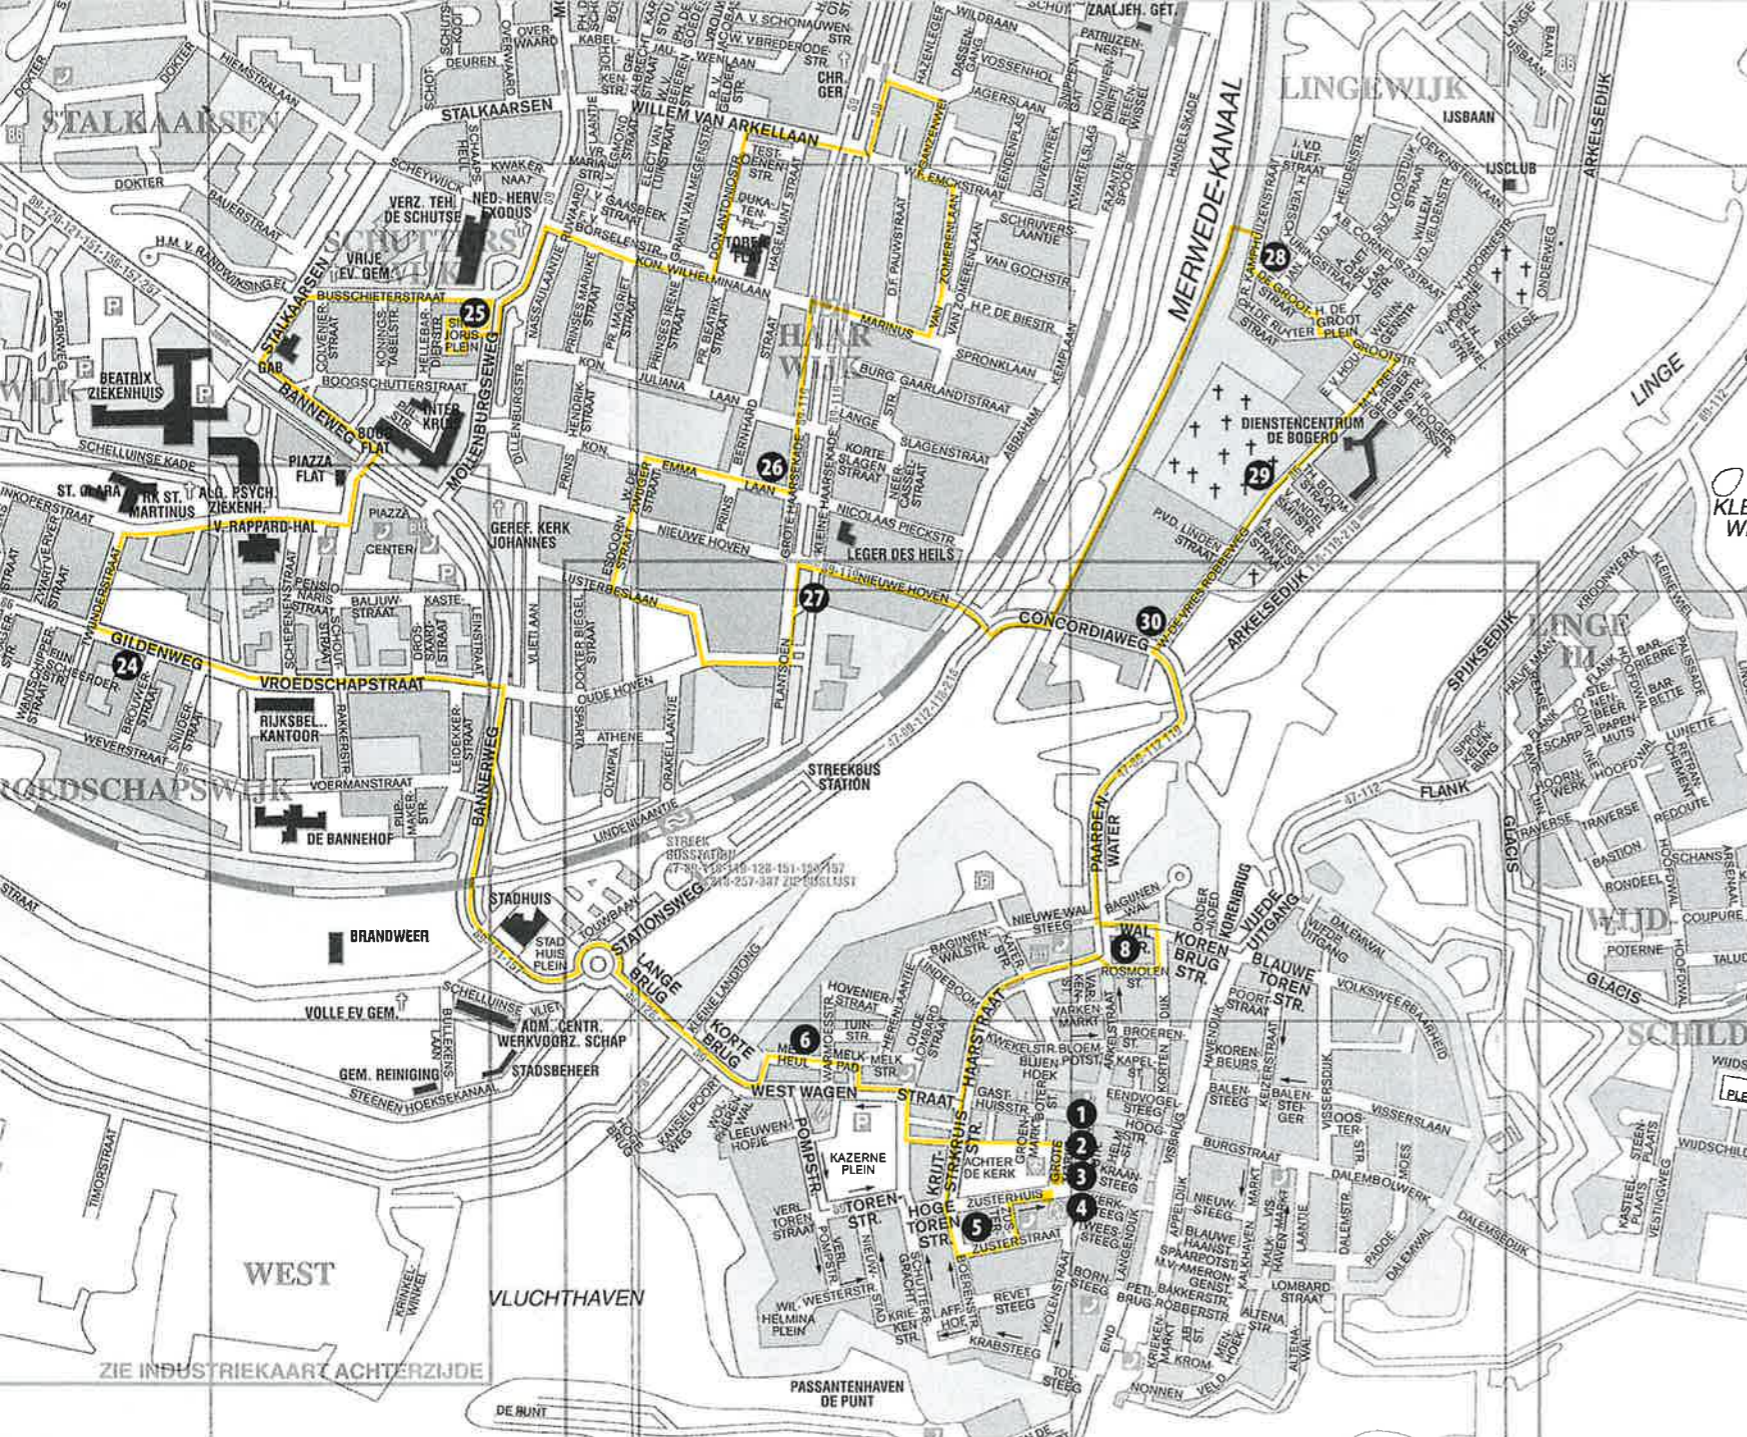

Jongere monumenten in Gorcum

fietskaart

- 24 Gildenweg (detail Kremlin)
- 25 Sint Jorisplein ('Klein Kremlin')
- 26 Kleine Haarsekade (herenhuizen)
- 27 Plantsoen/Oude Hoven (villa's)
- 28 Hugo de Grootstraat/Lingewijk
- 29 W. de Vries Robbéweg/Lingewijk (kerkhof)
- 30 hoek Concordiaweg/
W. de Vries Robbéweg
(herenhuizen uit jaren dertig)

- Start van de fietstocht
- Einde van de fietstocht

Dit is een uitgave van de Stichting Merewade.
De Stichting Merewade (postbus 548, 4200 AM Gorinchem) werkt onder auspiciën van de Stichting Stadsherstel Gorinchem (SSG).